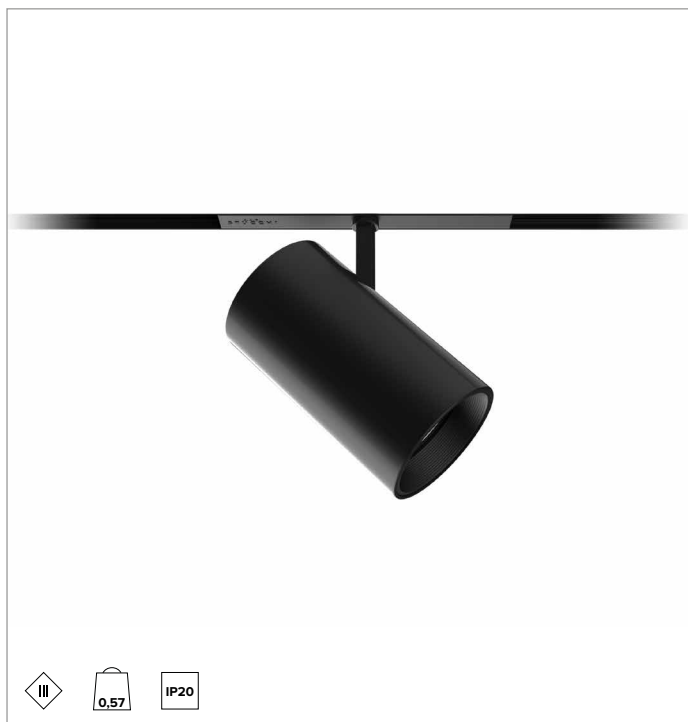

1T8078EL | FORTYEIGHT Label 7

Projecteur professionnel orientable LED, alimenté en très basse tension

	4000K	H(m)	D(m)	Emax(lx)		
	Ra90		26°			
	Fixture Power	23W	1	0.47	10076	
	Source Flux	3048lm	2	0.94	2519	
	Fixture Flux	2484lm	3	1.41	1120	
	Efficacy	108lm/W	4	1.88	630	
TS1866	Imax=3306cd/klm	Imax	10076cd	5	2.35	403

CCT nominale : 4000K

SDCM : 1,5

Durée utile (L80/B10) : >50000h tq +25°C

CARACTÉRISTIQUES DE L'ÉCLAIRAGE

FL - optique de précision avec anneau cut-off en silicone noir. Version avec lentille en PMMA transparent.

Corps en aluminium moulé sous pression peint. Le corps optique est inclinable de 0 à 90° et orientable à 360°, avec blocage du pointage à friction.

Couleur et finition : Noir profond

Dimensions : D=74mm